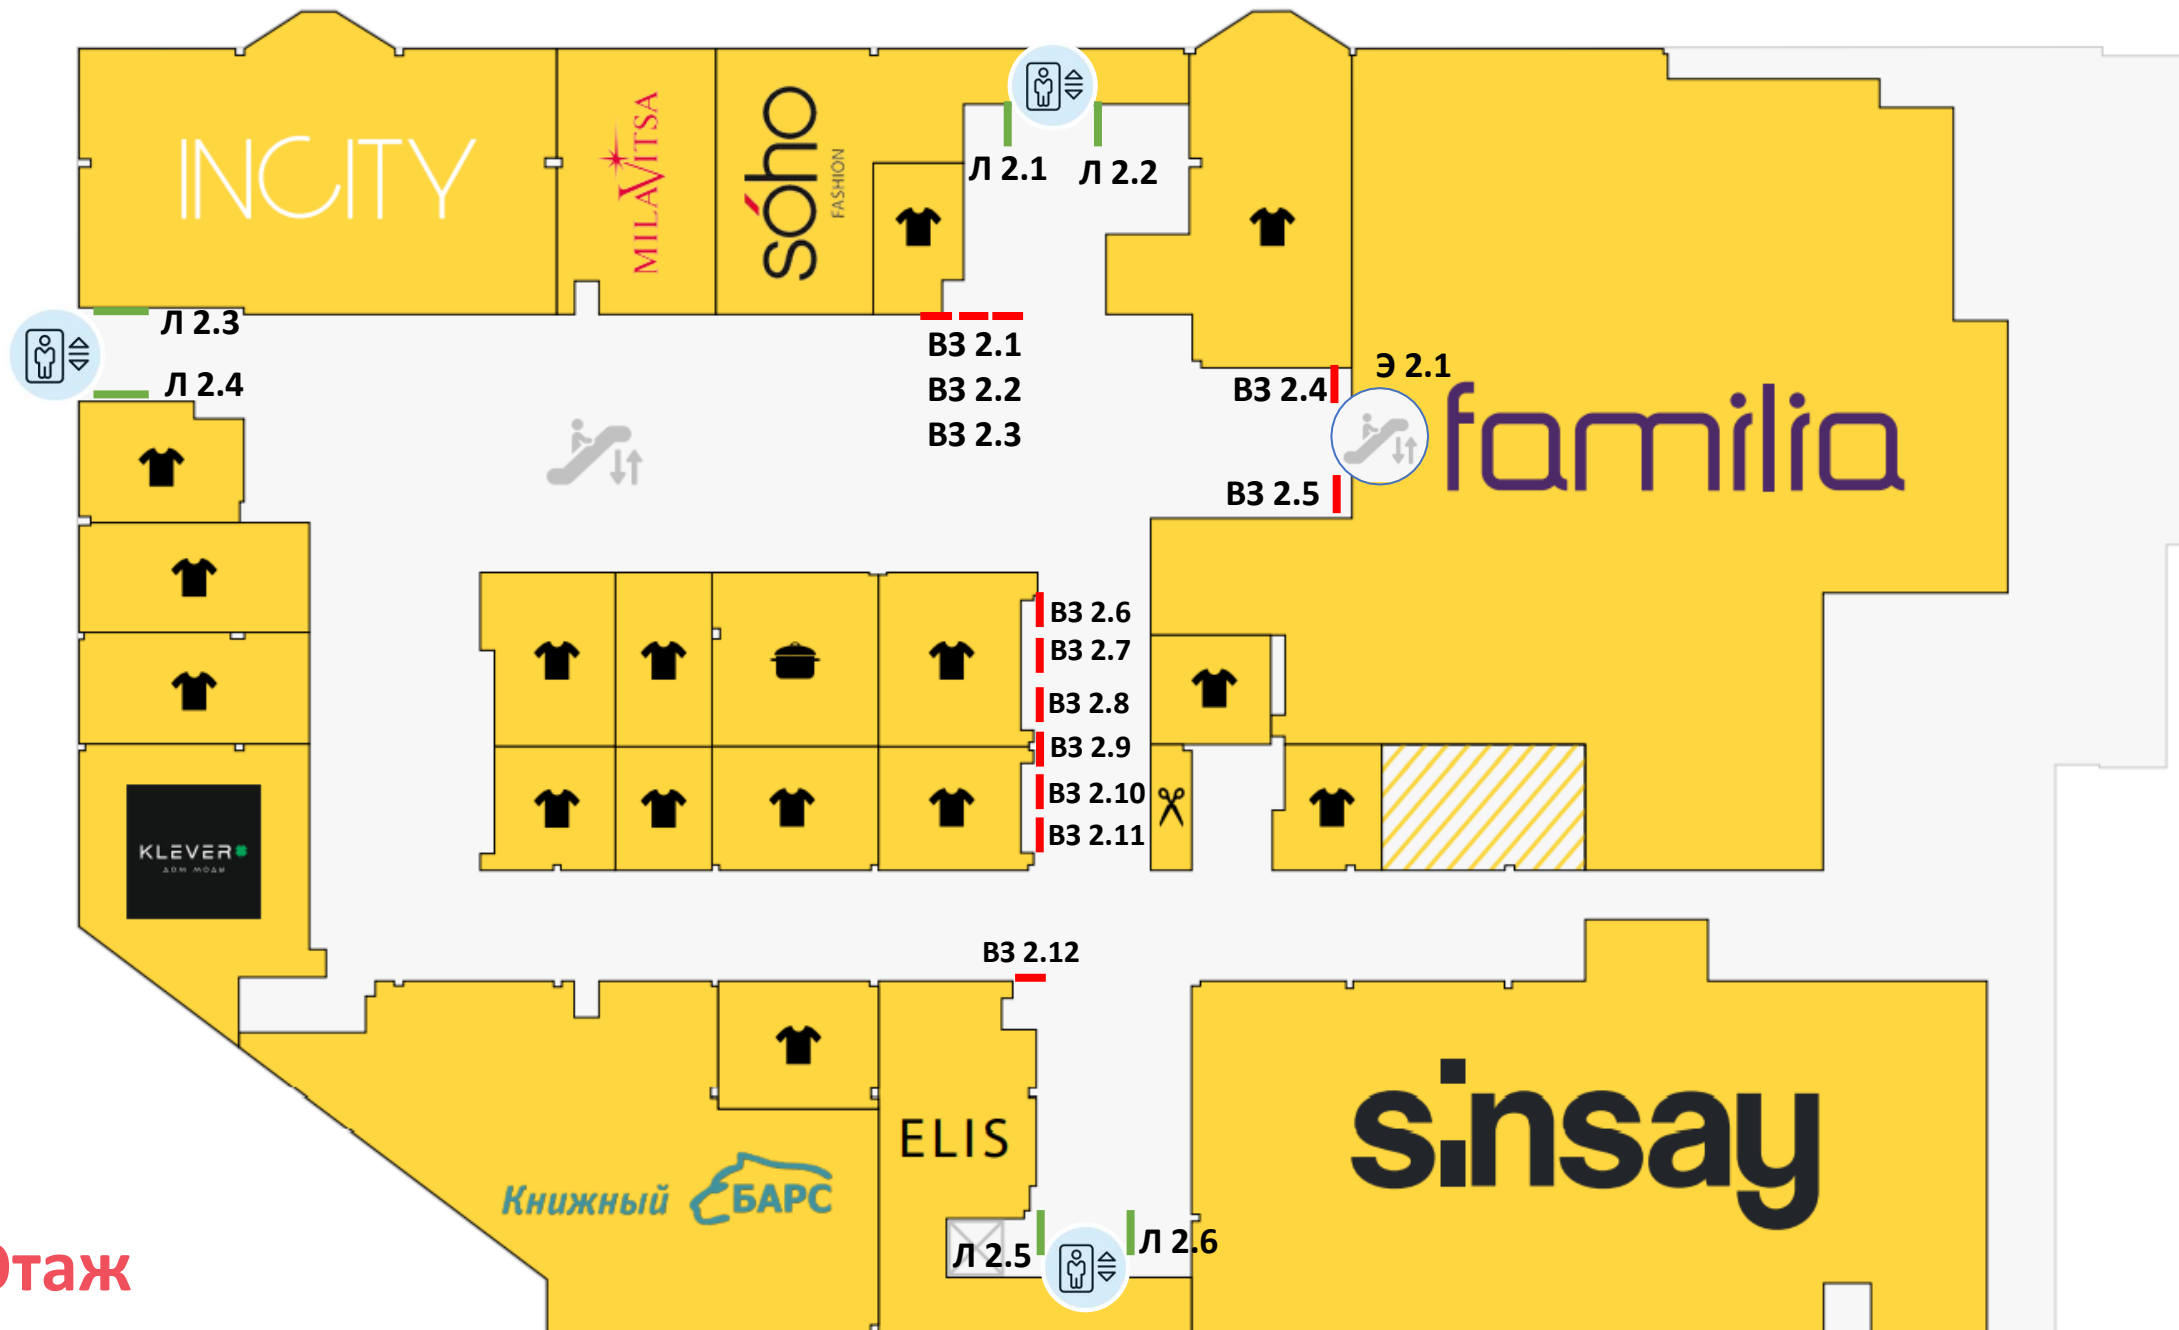

ВЗ 1.9, ВЗ 1.10, ВЗ 1.11, ВЗ 1.12

2 Этаж

Внутренние поверхности

ВЗ 2.12

Размер – 51x75 см.

Материал – постер

Стоимость: 1 000 руб. в месяц

ВЗ 2.12